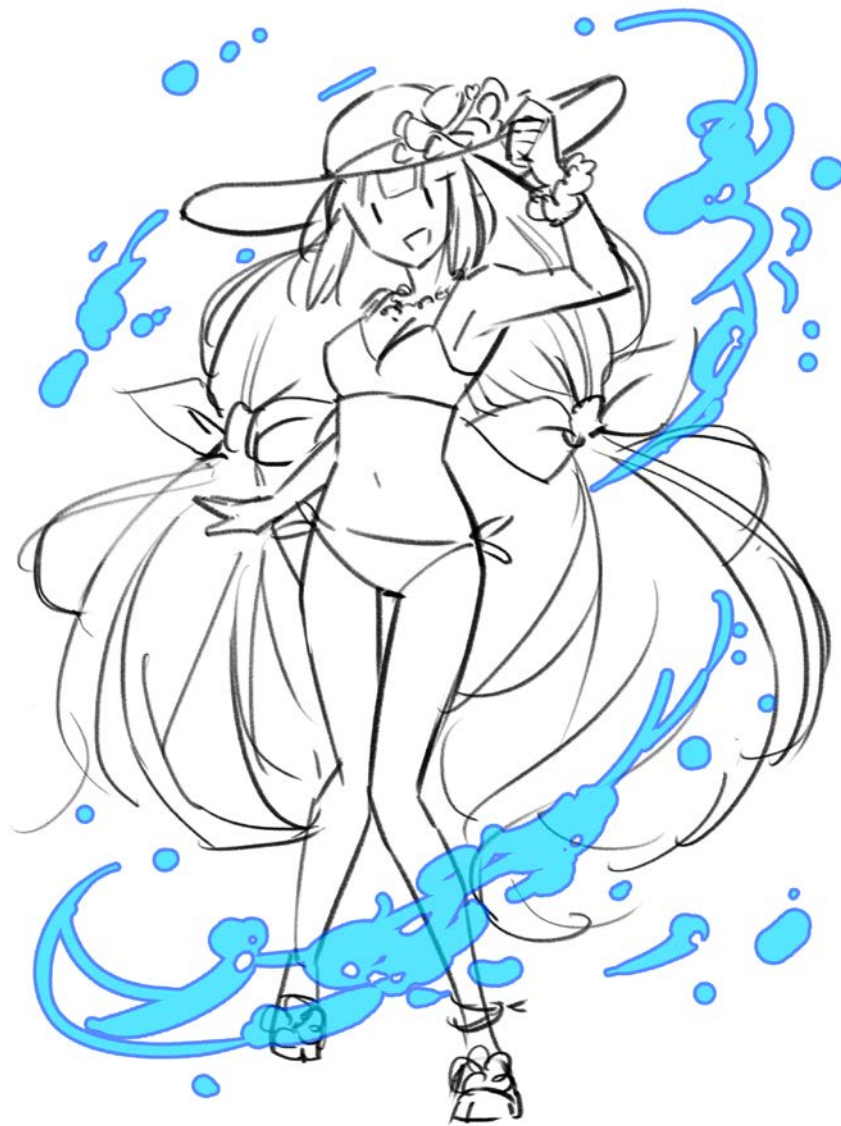

A級クエスト：衣装・ポーズアレンジ

○左のキャラクターを右のラフ及び次ページ詳細に合わせてアレンジしてください。

A級クエスト：衣装・ポーズアレンジ

○服装アレンジ詳細：

- ・水着に関してはビキニのデザインにしてください。
- ・帽子は麦わら帽子に変更 飾りの椿の花はハイビスカスをメインにしてください
- ・周りには水しぶきをイメージしたエフェクトを入れてください。
- ・足元の猫は今回は必須ではありません(入れていただいても問題ございません)
- ・その他は基本的に既存キャラのテイスト/デザインを踏襲してアレンジしてください

○その他仕様

横：3000×縦 4000pixel JPG 背景なし

キャラクターの顔やテイストは元のイラストを踏襲してください