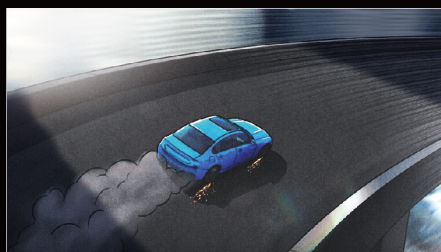

空撮。
未来都市の高速道路を
走る車。

疾走する車。

ダオオオオオン!!!

真俯瞰。
急なカーブを
ドリフトで曲がる。

ドリフトする
タイヤの寄り。

ギャギャギャツ!!

ハンドルを切る
ドライバー。
真剣な表情。

トンネルに入る車。

ドライバー目線。
高速走行により、
トンネル内のライトが
不思議なパターンを
織り成して行く。

トンネルを出る。
そこには月面のような、
火星のような光景が広がっている。

【NA】
未来を熱くする。

車を止め、
外へ出る
ドライバー。

ボタン

はるか遠くの未来都市を
眺めるドライバー。
その傍らにたたずむ車。

AQ
Limited
Edition
Debut.