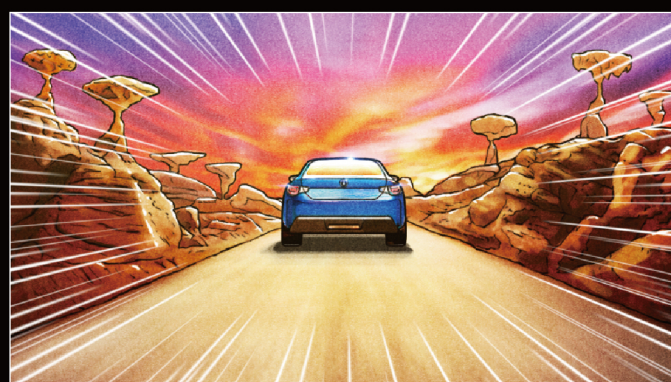

空撮。
未来都市の高速道路を
走る車。

疾走する車。

ダオオオオオン!!!

真俯瞰。
急なカーブを
ドリフトで曲がる。

ドリフトする
タイヤの寄り。

ギャギャギャツ!!

ハンドルを切る
ドライバー。
真剣な表情。

トンネルに入る車。

ドライバー目線。
高速走行により、
トンネル内のライトが
不思議なパターンを
織り成して行く。

トンネルを出る。
そこには月面のような、
火星のような光景が広がっている。

【NA】
未来を熱くする。

車を止め、
外へ出る
ドライバー。

ボタン

はるか遠くの未来都市を
眺めるドライバー。
その傍らにたたずむ車。

AQ
Limited
Edition
Debut.