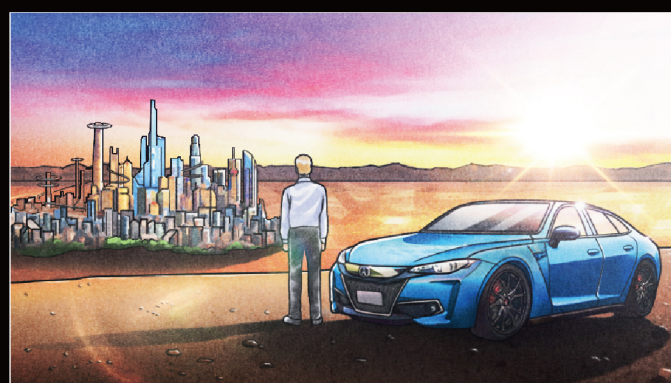

空撮。
未来都市の高速道路を
走る車。

疾走する車。

ダオオオオオン!!!

真俯瞰。
急なカーブを
ドリフトで曲がる。

ドリフトする
タイヤの寄り。

ギャギャギャツ!!

ハンドルを切る
ドライバー。
真剣な表情。

トンネルに入る車。

ドライバー目線。
高速走行により、
トンネル内のライトが
不思議なパターンを
織り成して行く。

トンネルを出る。
そこには月面のような、
火星のような光景が広がっている。

【NA】
未来を熱くする。

車を止め、
外へ出る
ドライバー。

ボタン

はるか遠くの未来都市を
眺めるドライバー。
その傍らにたたずむ車。

AQ
Limited
Edition
Debut.